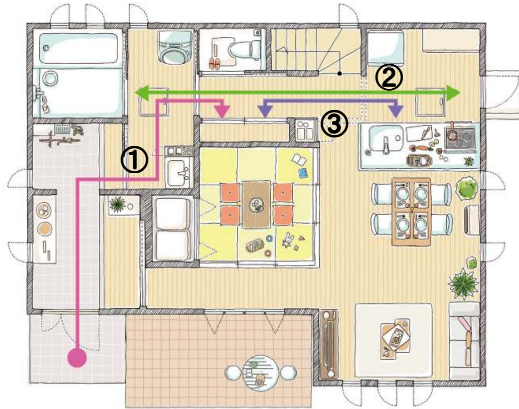

■子育て＜子ども目線の安全安心「キッズセーフティ」＞

“こどもにやさしい は みんなにやさしい”をスローガンに子ども目線で作った家は、家族みんなに安全で安心。

チャイルドロック

- ・小さな子どもの浴槽などへの転落を抑止するため、脱衣室とトイレの扉に設置
- ・1.5mの高さにあるので小さなお子様には届かない

R出隅

- ・部屋の角に採用
- ぶつかった時の怪我を軽減

ソフトクローズ

- ・引戸や開き戸に採用
- 扉本体がゆっくり閉まるので万が一指を挟んでもケガをしにくい

ウォークインクローゼット

- ・寝室に設けることで、朝や外出の身支度をスムーズに
- ・吊り下げて収納できるので、スーツやコート、ドレスなどの型崩れを防止

◆動線

①買い物動線

買い物した荷物は玄関からキッチンに向う途中にある集中ストック収納へ。大きな物も重たい物も効率的に運搬・収納できます。

②らくらく家事動線

家事時間の多くを占める「食事の準備」と「洗濯」に注目し、キッチンから洗面所の洗濯機までを一直線に結びました。