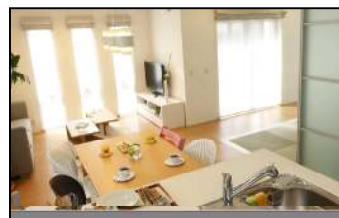

今回の「モデルハウスオープンフェア」では、新しいモデルハウスを見学しながら、長く快適に、楽しく、安心して暮らし続けて頂けるよう、お客様の夢を育むための様々なご提案を致します。

～家族の絆と夢を育むキッズデザインの家「セシボ」の特徴～

キッズデザイン＝子ども目線の家づくりは、子どもから高齢者まで、みんなのための家づくりです。
すべての人にやさしいキッズデザインの家で送る生活をご提案します。

家族の絆、子育て、家事効率

暮らしを楽しむ家、「セシボ」から3つの提案。

■家族の絆＜家族の関わりが自然と増える「絆設計」＞

セシボはキッチンを中心に設計された家。小さな子どもから目を離さずに家事ができ、家族の絆を育みます。

見守り動線

キッチンからリビングやタタミ室、2階の吹き抜けまで
見渡せるからお料理や洗い物中も子どもに充分目が配れます。

ふれあいタタミ室

子どもの遊び場として便利なタタミ室。
家族のコミュニケーションを通じて子どもの好奇心と感性を育みます。

③お料理はかどる準備動線

キッチンのすぐそばに収納力抜群の集中ストック収納。食事の準備も効率的に行え、お料理がはかどります。

※掲載の外観CGや内観写真、図面はイメージのため、実際のモデルハウスとは多少異なります。

～松下 奈緒さん出演 テレビCMとメイキングを特別公開中～

アイフルホーム公式サイトにてご覧いただけます。

<http://www.eyefulhome.jp/wakuwaku/cm/index.html>